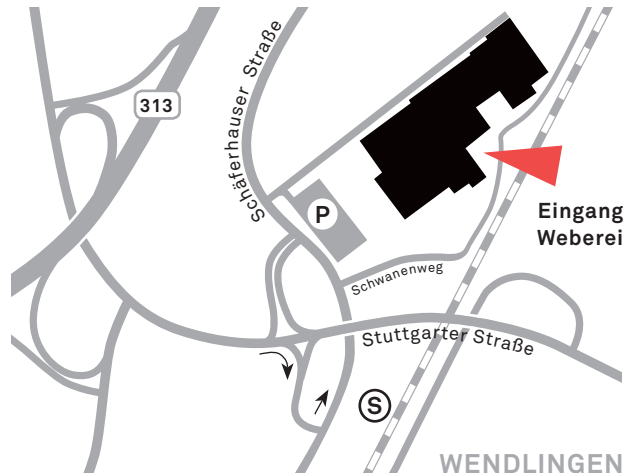

UPGRADE!

**RESSOURCE
INDUSTRIE-
DENKMAL**

EINLADUNG

Wander-Ausstellung der Arbeitsgruppe
Industriedenkmalpflege der Vereinigung der
Denkmalfachämter in den Ländern (VDL)

im Otto-Quartier Wendlingen,
Weberei-Shedgebäude,
Schäferhauser Straße 2/2, 73240 Wendlingen

11.9. – 11.10.2022

Vernissage 11.9.2022, ab 16 Uhr,
Anmeldung bis 4.9. bei:
patrick.schumann@rps.bwl.de

Besichtigung ab dem 12.9. mit Anmeldung bei:
patrick.schumann@rps.bwl.de

Baden-Württemberg

LANDESAMT FÜR DENKMALPFLEGE
IM REGIERUNGSPRÄSIDIUM STUTTGART